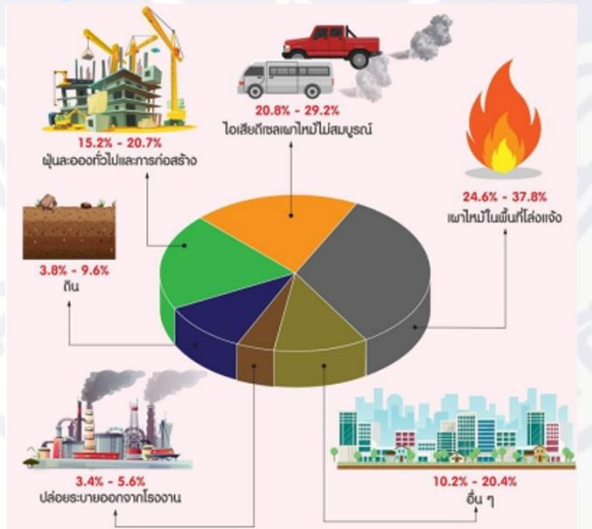

สาเหตุที่มาของ หมอกควัน

และ PM 2.5

หมอกควัน คือ??

หมอกควัน คือ ฝุ่นละออง ควัน ที่ลอยอยู่ในอากาศและรวมตัวกันจนกลายเป็นกลุ่มหมอกควัน และอาจปกคลุมเป็นบริเวณกว้างหากไม่หยุดทำสิ่งต่อไปนี้

หมอกควัน มาจากไหน??

- การเผาป่า เพื่อหาของป่า
- การเผาขยะในที่โล่ง
- การเผากิ่งไม้ใบหญ้า
- เผาไร่นา
- เพื่อการเกษตร

เกษตรกรยุคใหม่
ร่วมใจหยุดเผา
ลดปัญหาหมอกควัน

ฝุ่นละอองขนาดเล็ก PM 2.5 คืออะไร??

ฝุ่นละอองขนาดเล็ก (PM2.5) คือฝุ่นละอองขนาดเล็กไม่เกิน 2.5 ไมครอนเล็กประมาณ 1 ใน 25 ของเส้นผมมนุษย์ ซึ่งมองไม่เห็น สามารถกรองได้ สามารถแพร่กระจายสู่ทางเดินหายใจ กระแสเลือดและแทรกซึมกระบวนการทำงานในอวัยวะต่างๆ เพิ่มความเสี่ยงเป็นโรคเรื้อรัง

ฝุ่นพิษ PM 2.5 มาจากไหน??